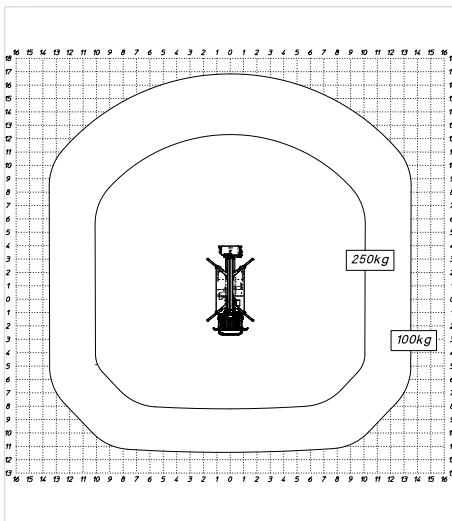

MTE270EX

MULTITEL PAGLIERO S.P.A.

Strada Statale, 114
12030 MANTA (CN) - ITALY
Tel. +39 0175 255211- Fax +39 0175 255255
info@pagliero.com

Filiali

Corso Piemonte, 54
10099 S.MAURO T.SE (TO) - ITALY
Tel. +39 011 2236792 - Fax +39 011 2236761

Via dell'Offelera, 106
20861 BRUGHERIO (MB) - ITALY
Tel. +39 039 883393/4 - Fax +39 039 2872140

MULTITEL INTERNATIONAL SAS

87, rue du Morellon
38070 ST. QUENTIN FALLAVIER - FRANCE
Tel. +33 (0)4 74 94 63 19 - Fax +33 (0)4 74 94 46 97
info@multitelinternational.com

MULTITEL EXPORT SALES GmbH

Carl-Zeiss-Straße, 34
52477 ALSDORF - DEUTSCHLAND
Tel. +49 (0) 2404 675 580 - Fax +49 (0) 2404 675 58 29
export@pagliero.com

MULTITEL UK Ltd

c/o Simmons Gainsford
7/10 Chandos Street, Cavendish Square - London W1G 9DQ
info.uk@pagliero.com

www.multitelgroup.com