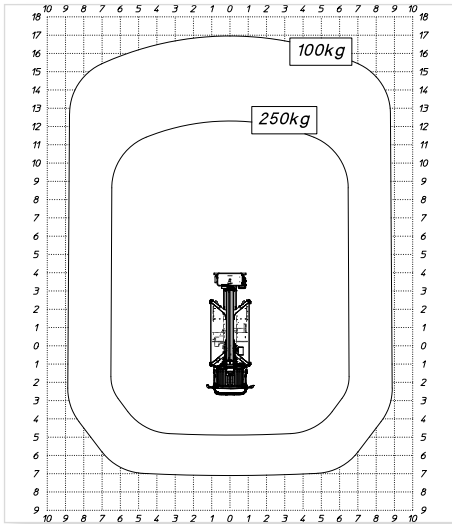

MTE270EX

MULTITEL PAGLIERO S.P.A.

Strada Statale, 114
12030 MANTA (CN) - ITALY
Tel. +39 0175 255211- Fax +39 0175 255255
info@pagliero.com

Filiali

Corso Piemonte, 54
10099 S.MAURO T.SE (TO) - ITALY
Tel. +39 011 2236792 - Fax +39 011 2236761

Via dell'Offelera, 106
20861 BRUGHERIO (MB) - ITALY
Tel. +39 039 883393/4 - Fax +39 039 2872140

MULTITEL INTERNATIONAL SAS

87, rue du Morellon
38070 ST. QUENTIN FALLAVIER - FRANCE
Tel. +33 (0)4 74 94 63 19 - Fax +33 (0)4 74 94 46 97
info@multitelinternational.com

MULTITEL EXPORT SALES GmbH

Carl-Zeiss-Straße, 34
52477 ALSDORF - DEUTSCHLAND
Tel. +49 (0) 2404 675 580 - Fax +49 (0) 2404 675 58 29
export@pagliero.com

MULTITEL UK Ltd

c/o Simmons Gainsford
7/10 Chandos Street, Cavendish Square - London W1G 9DQ
info.uk@pagliero.com

www.multitelgroup.com