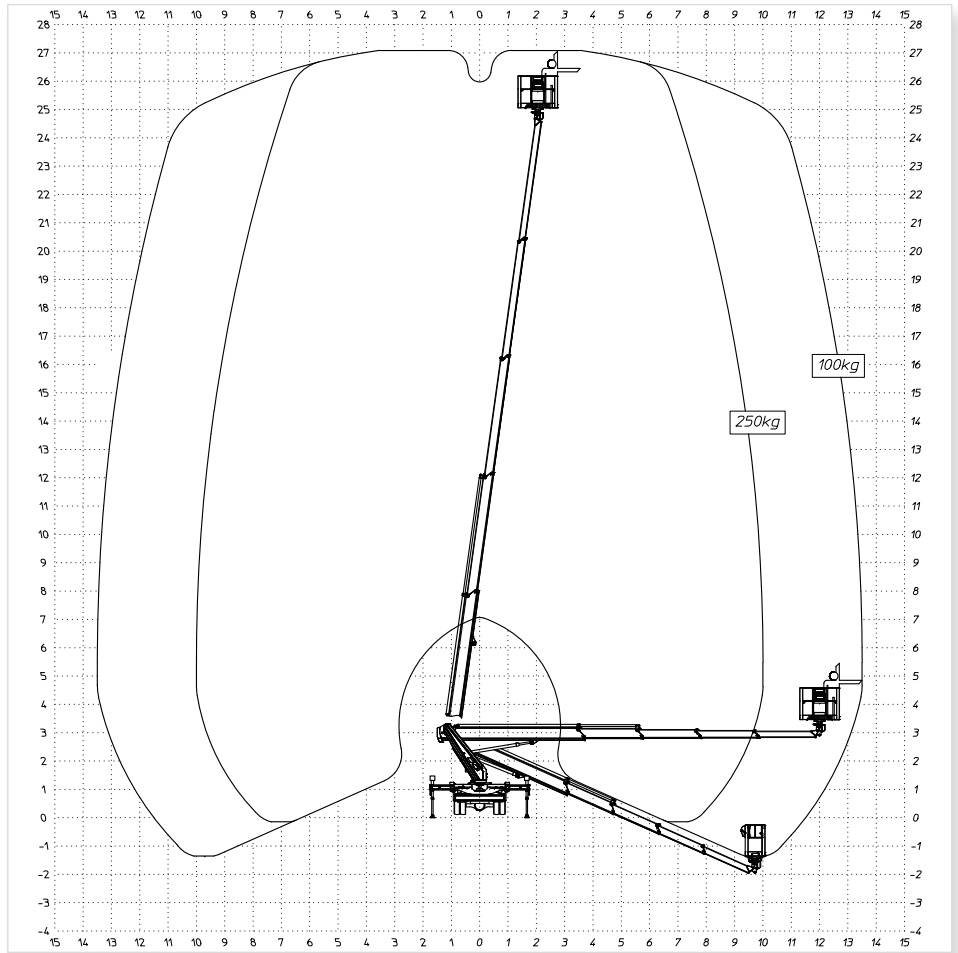

MTE270EX

MULTITEL PAGLIERO S.P.A.

Strada Statale, 114
12030 MANTA (CN) - ITALY
Tel. +39 0175 255211- Fax +39 0175 255255
info@pagliero.com

Filiali

Corso Piemonte, 54
10099 S.MAURO T.SE (TO) - ITALY
Tel. +39 011 2236792 - Fax +39 011 2236761

Via dell'Offelera, 106
20861 BRUGHERIO (MB) - ITALY
Tel. +39 039 883393/4 - Fax +39 039 2872140

MULTITEL INTERNATIONAL SAS

87, rue du Morellon
38070 ST. QUENTIN FALLAVIER - FRANCE
Tel. +33 (0)4 74 94 63 19 - Fax +33 (0)4 74 94 46 97
info@multitelinternational.com

MULTITEL EXPORT SALES GmbH

Carl-Zeiss-Straße, 34
52477 ALSDORF - DEUTSCHLAND
Tel. +49 (0) 2404 675 580 - Fax +49 (0) 2404 675 58 29
export@pagliero.com

MULTITEL UK Ltd

c/o Simmons Gainsford
7/10 Chandos Street, Cavendish Square - London W1G 9DQ
info.uk@pagliero.com

www.multitelgroup.com