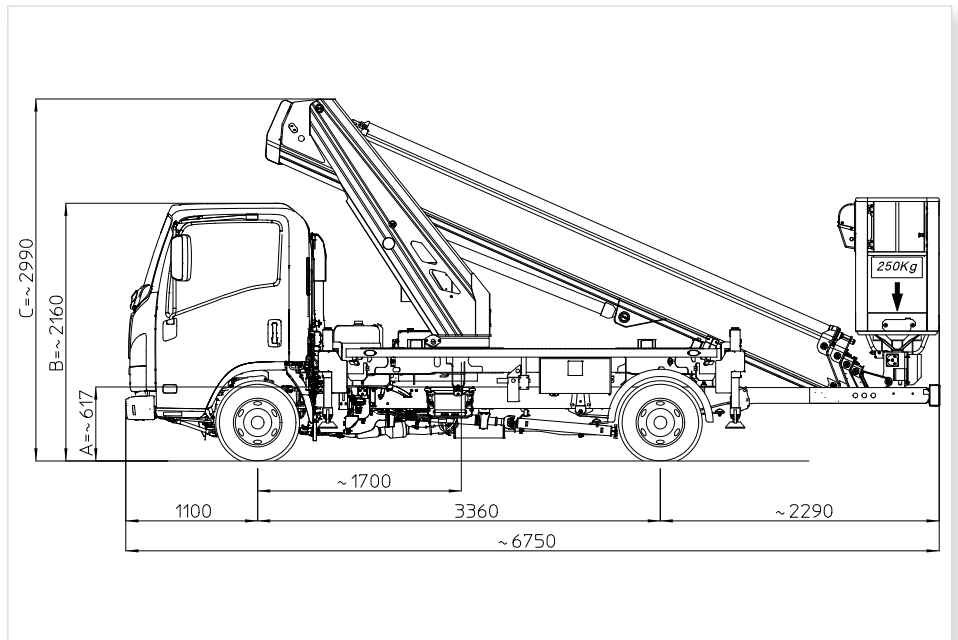

MTE270EX

MULTITEL PAGLIERO S.P.A.

Strada Statale, 114
12030 MANTA (CN) - ITALY
Tel. +39 0175 255211- Fax +39 0175 255255
info@pagliero.com

Filiali

Corso Piemonte, 54
10099 S.MAURO T.SE (TO) - ITALY
Tel. +39 011 2236792 - Fax +39 011 2236761

Via dell'Offelera, 106
20861 BRUGHERIO (MB) - ITALY
Tel. +39 039 883393/4 - Fax +39 039 2872140

MULTITEL INTERNATIONAL SAS

87, rue du Morellon
38070 ST. QUENTIN FALLAVIER - FRANCE
Tel. +33 (0)4 74 94 63 19 - Fax +33 (0)4 74 94 46 97
info@multitelinternational.com

MULTITEL EXPORT SALES GmbH

Carl-Zeiss-Straße, 34
52477 ALSDORF - DEUTSCHLAND
Tel. +49 (0) 2404 675 580 - Fax +49 (0) 2404 675 58 29
export@pagliero.com

MULTITEL UK Ltd

c/o Simmons Gainsford
7/10 Chandos Street, Cavendish Square - London W1G 9DQ
info.uk@pagliero.com

www.multitelgroup.com