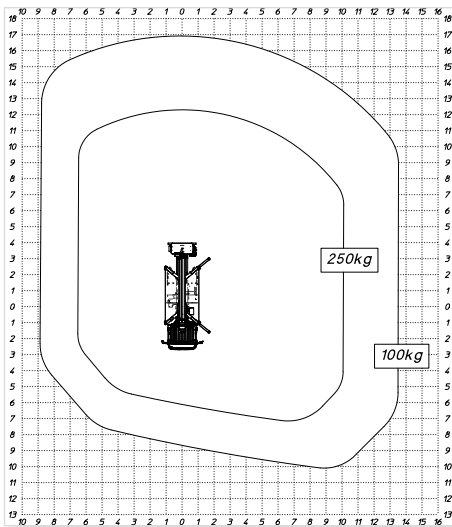

MTE270EX

MULTITEL PAGLIERO S.P.A.

Strada Statale, 114
12030 MANTA (CN) - ITALY
Tel. +39 0175 255211- Fax +39 0175 255255
info@pagliero.com

Filiali

Corso Piemonte, 54
10099 S.MAURO T.SE (TO) - ITALY
Tel. +39 011 2236792 - Fax +39 011 2236761

Via dell'Offelera, 106
20861 BRUGHERIO (MB) - ITALY
Tel. +39 039 883393/4 - Fax +39 039 2872140

MULTITEL INTERNATIONAL SAS

87, rue du Morellon
38070 ST. QUENTIN FALLAVIER - FRANCE
Tel. +33 (0)4 74 94 63 19 - Fax +33 (0)4 74 94 46 97
info@multitelinternational.com

MULTITEL EXPORT SALES GmbH

Carl-Zeiss-Straße, 34
52477 ALSDORF - DEUTSCHLAND
Tel. +49 (0) 2404 675 580 - Fax +49 (0) 2404 675 58 29
export@pagliero.com

MULTITEL UK Ltd

c/o Simmons Gainsford
7/10 Chandos Street, Cavendish Square - London W1G 9DQ
info.uk@pagliero.com

www.multitelgroup.com