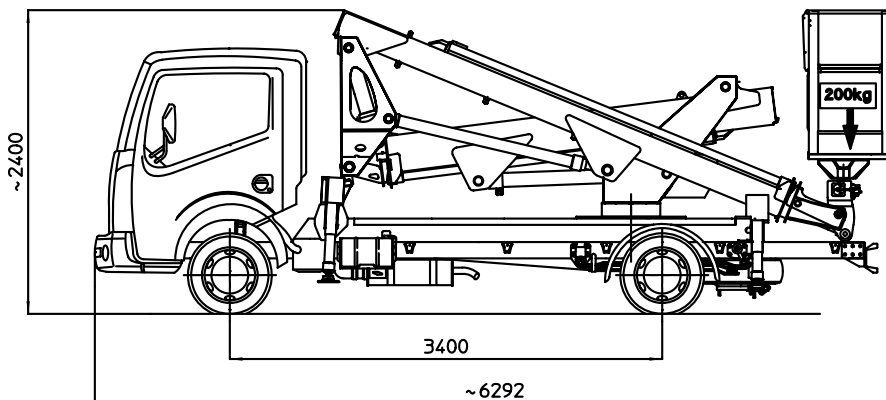

MULTITEL

MX170

Hauteur de travail env.	Max working height	Maximale Arbeitshöhe	Altezza max di lavoro	17,00 m
Hauteur plancher nacelle env.	Maximum platform height	Maximale Plattformhöhe	Altezza piano calpestio cestello	15,00 m
Déport maxi de travail env.	Max working outreach	Maximale seitliche Reichweite	Sbraccio max di lavoro	7,50/7,85 m
Rotation de la tourelle	Turret rotation	Schwenkbereich	Rotazione torretta	360°
Rotation de la nacelle	Cage rotation	Hydraulische Korbdrehung	Rotazione idraulica del cestello	60°+60°
Sortie télescopique des bras.env	Boom telescopic amplitude	Teleskopaus Schub	Escursione telescopica dei bracci	2,36 + 2,51 m
Dimensions nacelle	Cage dimensions	Arbeitskorbbmessungen: LxBxH	Dimensioni del cestello	1,40 x 0,70 x 1,10 m
Charge utile en nacelle	Safe working load on cage	Tragfähigkeit	Portata cestello	200 kg
Dévers maxi admissible	Max admissible slope	Maximale zulässige Neigung	Pendenza ammissibile	1°