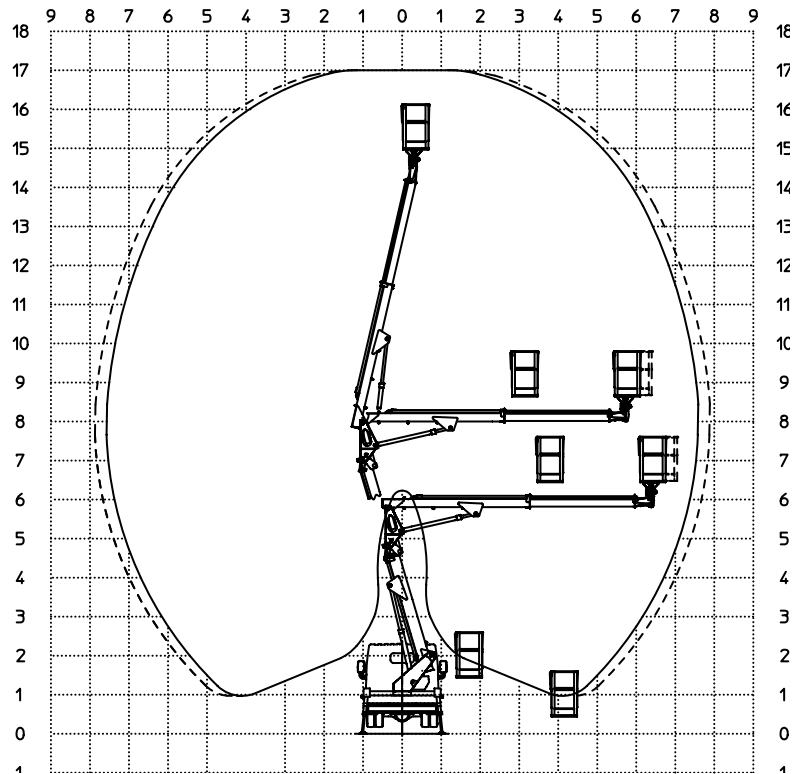

MULTITEL

MX170

Hauteur de travail env.	Max working height	Maximale Arbeitshöhe	Altezza max di lavoro	17,00 m
Hauteur plancher nacelle env.	Maximum platform height	Maximale Plattformhöhe	Altezza piano calpestio cestello	15,00 m
Déport maxi de travail env.	Max working outreach	Maximale seitliche Reichweite	Sbraccio max di lavoro	7,50/7,85 m
Rotation de la tourelle	Turret rotation	Schwenkbereich	Rotazione torretta	360°
Rotation de la nacelle	Cage rotation	Hydraulische Korbdrehung	Rotazione idraulica del cestello	60°+60°
Sortie télescopique des bras.env	Boom telescopic amplitude	Teleskopaus Schub	Escursione telescopica dei bracci	2,36 + 2,51 m
Dimensions nacelle	Cage dimensions	Arbeitskorbbmessungen: LxBxH	Dimensioni del cestello	1,40 x 0,70 x 1,10 m
Charge utile en nacelle	Safe working load on cage	Tragfähigkeit	Portata cestello	200 kg
Dévers maxi admissible	Max admissible slope	Maximale zulässige Neigung	Pendenza ammissibile	1°