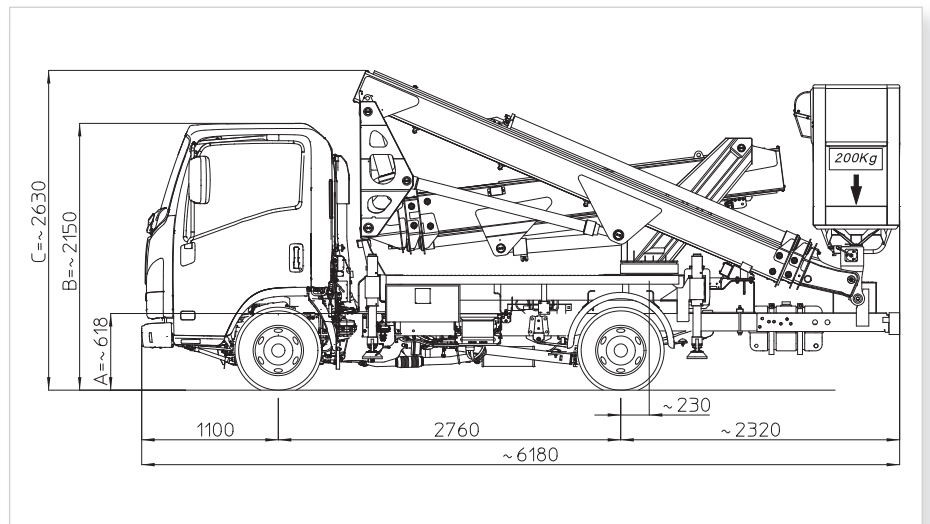

MX210

MULTITEL PAGLIERO S.P.A.

Strada Statale, 114
12030 MANTA (CN) - ITALY
Tel. +39 0175 255211- Fax +39 0175 255255
info@pagliero.com

Filiali

Corso Piemonte, 54
10099 S.MAURO T.SE (TO) - ITALY
Tel. +39 011 2236792 - Fax +39 011 2236761

Via dell'Offelera, 106
20861 BRUGHERIO (MB) - ITALY
Tel. +39 039 883393/4 - Fax +39 039 2872140

MULTITEL INTERNATIONAL SAS

87, rue du Morellon
38070 ST. QUENTIN FALLAVIER - FRANCE
Tel. +33 (0)4 74 94 63 19 - Fax +33 (0)4 74 94 46 97
info@multitelinternational.com

MULTITEL EXPORT SALES GmbH

Carl-Zeiss-Straße, 34
52477 ALSDORF - DEUTSCHLAND
Tel. +49 (0) 2404 675 580 - Fax +49 (0) 2404 675 58 29
export@pagliero.com

MULTITEL UK Ltd

c/o Simmons Gainsford
7/10 Chandos Street, Cavendish Square - London W1G 9DQ
info.uk@pagliero.com

www.multitelgroup.com