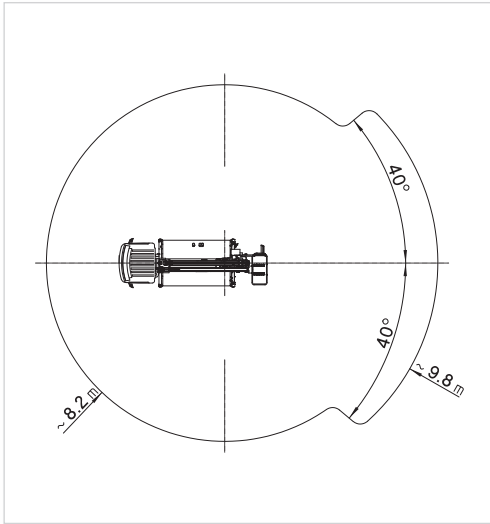

MX210

MULTITEL PAGLIERO S.P.A.

Strada Statale, 114
12030 MANTA (CN) - ITALY
Tel. +39 0175 255211- Fax +39 0175 255255
info@pagliero.com

Filiali

Corso Piemonte, 54
10099 S.MAURO T.SE (TO) - ITALY
Tel. +39 011 2236792 - Fax +39 011 2236761

Via dell'Offelera, 106
20861 BRUGHERIO (MB) - ITALY
Tel. +39 039 883393/4 - Fax +39 039 2872140

MULTITEL INTERNATIONAL SAS

87, rue du Morellon
38070 ST. QUENTIN FALLAVIER - FRANCE
Tel. +33 (0)4 74 94 63 19 - Fax +33 (0)4 74 94 46 97
info@multitelinternational.com

MULTITEL EXPORT SALES GmbH

Carl-Zeiss-Straße, 34
52477 ALSDORF - DEUTSCHLAND
Tel. +49 (0) 2404 675 580 - Fax +49 (0) 2404 675 58 29
export@pagliero.com

MULTITEL UK Ltd

c/o Simmons Gainsford
7/10 Chandos Street, Cavendish Square - London W1G 9DQ
info.uk@pagliero.com

www.multitelgroup.com