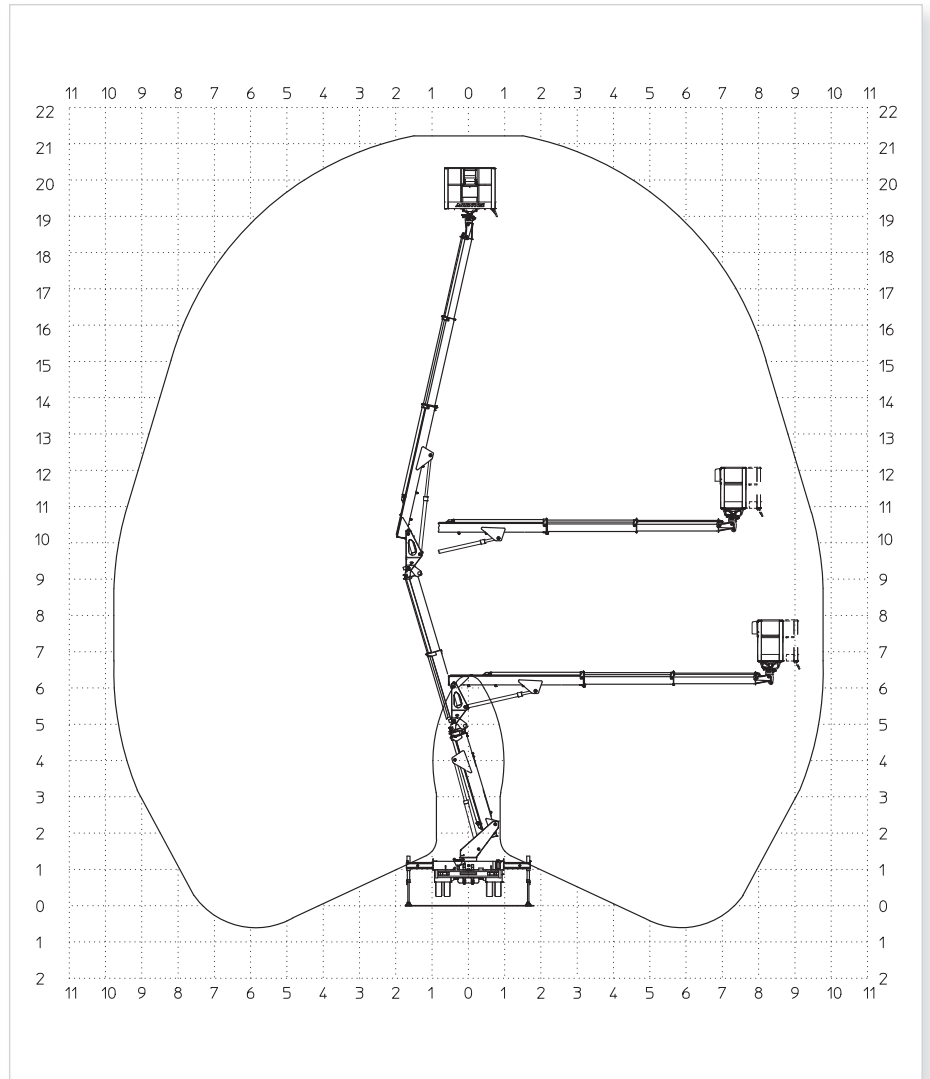

MX210

MULTITEL PAGLIERO S.P.A.

Strada Statale, 114
12030 MANTA (CN) - ITALY
Tel. +39 0175 255211- Fax +39 0175 255255
info@pagliero.com

Filiali

Corso Piemonte, 54
10099 S.MAURO T.SE (TO) - ITALY
Tel. +39 011 2236792 - Fax +39 011 2236761

Via dell'Offelera, 106
20861 BRUGHERIO (MB) - ITALY
Tel. +39 039 883393/4 - Fax +39 039 2872140

MULTITEL INTERNATIONAL SAS

87, rue du Morellon
38070 ST. QUENTIN FALLAVIER - FRANCE
Tel. +33 (0)4 74 94 63 19 - Fax +33 (0)4 74 94 46 97
info@multitelinternational.com

MULTITEL EXPORT SALES GmbH

Carl-Zeiss-Straße, 34
52477 ALSDORF - DEUTSCHLAND
Tel. +49 (0) 2404 675 580 - Fax +49 (0) 2404 675 58 29
export@pagliero.com

MULTITEL UK Ltd

c/o Simmons Gainsford
7/10 Chandos Street, Cavendish Square - London W1G 9DQ
info.uk@pagliero.com

www.multitelgroup.com