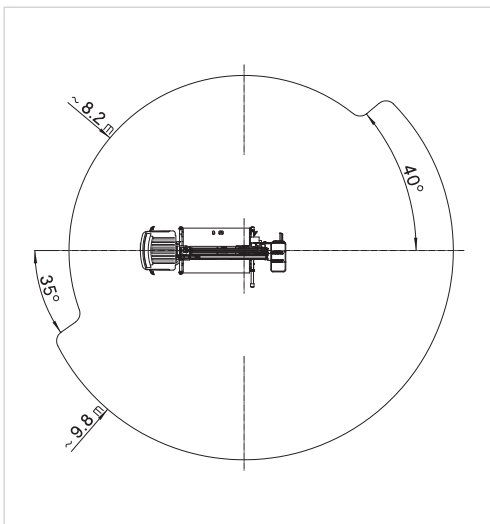

MX210

MULTITEL PAGLIERO S.P.A.

Strada Statale, 114
12030 MANTA (CN) - ITALY
Tel. +39 0175 255211- Fax +39 0175 255255
info@pagliero.com

Filiali

Corso Piemonte, 54
10099 S.MAURO T.SE (TO) - ITALY
Tel. +39 011 2236792 - Fax +39 011 2236761

Via dell'Offelera, 106
20861 BRUGHERIO (MB) - ITALY
Tel. +39 039 883393/4 - Fax +39 039 2872140

MULTITEL INTERNATIONAL SAS

87, rue du Morellon
38070 ST. QUENTIN FALLAVIER - FRANCE
Tel. +33 (0)4 74 94 63 19 - Fax +33 (0)4 74 94 46 97
info@multitelinternational.com

MULTITEL EXPORT SALES GmbH

Carl-Zeiss-Straße, 34
52477 ALSDORF - DEUTSCHLAND
Tel. +49 (0) 2404 675 580 - Fax +49 (0) 2404 675 58 29
export@pagliero.com

MULTITEL UK Ltd

c/o Simmons Gainsford
7/10 Chandos Street, Cavendish Square - London W1G 9DQ
info.uk@pagliero.com

www.multitelgroup.com