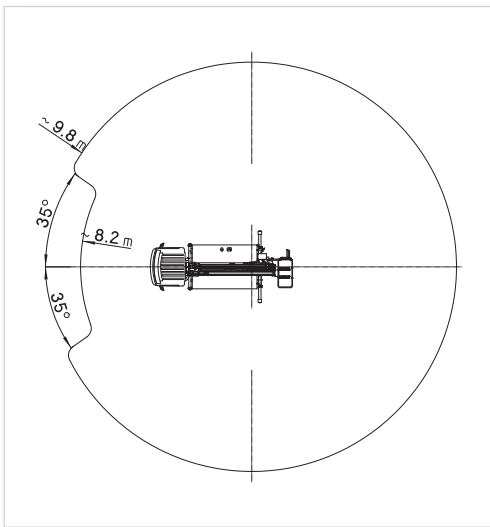

MX210

MULTITEL PAGLIERO S.P.A.

Strada Statale, 114
12030 MANTA (CN) - ITALY
Tel. +39 0175 255211- Fax +39 0175 255255
info@pagliero.com

Filiali

Corso Piemonte, 54
10099 S.MAURO T.SE (TO) - ITALY
Tel. +39 011 2236792 - Fax +39 011 2236761

Via dell'Offelera, 106
20861 BRUGHERIO (MB) - ITALY
Tel. +39 039 883393/4 - Fax +39 039 2872140

MULTITEL INTERNATIONAL SAS

87, rue du Morellon
38070 ST. QUENTIN FALLAVIER - FRANCE
Tel. +33 (0)4 74 94 63 19 - Fax +33 (0)4 74 94 46 97
info@multitelinternational.com

MULTITEL EXPORT SALES GmbH

Carl-Zeiss-Straße, 34
52477 ALSDORF - DEUTSCHLAND
Tel. +49 (0) 2404 675 580 - Fax +49 (0) 2404 675 58 29
export@pagliero.com

MULTITEL UK Ltd

c/o Simmons Gainsford
7/10 Chandos Street, Cavendish Square - London W1G 9DQ
info.uk@pagliero.com

www.multitelgroup.com