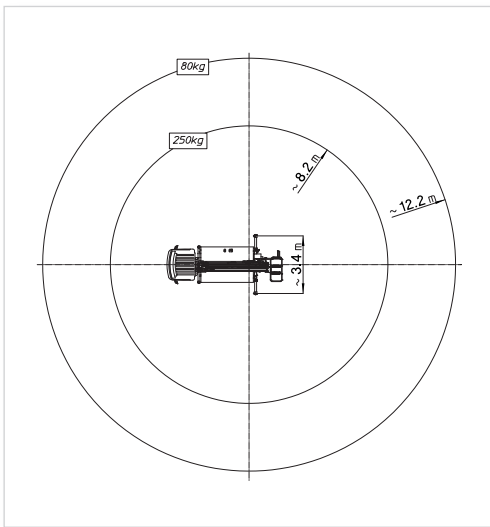

MX250

	25,30 m		23,30 m		8,20 m (250 kg) 12,20 m (80 kg)
	250 kg		1,40 x 0,70 x 1,10 m		90°+90°
	400°		EX Stabilizzatori a estensione laterale idraulica Stabs par vérins extensibles hydrauliquement Laterally extensible hydraulic stabilizers H-Abstützung		3,5 t