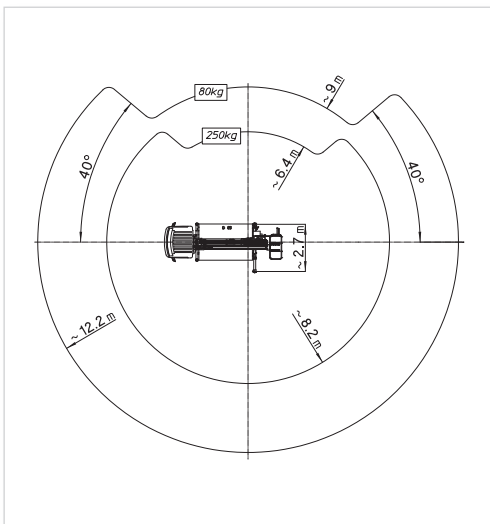

MX250

	25,30 m		23,30 m		8,20 m (250 kg) 12,20 m (80 kg)
	250 kg		1,40 x 0,70 x 1,10 m		90°+90°
	400°		EX Stabilizzatori a estensione laterale idraulica Stabs par vérins extensibles hydrauliquement Laterally extensible hydraulic stabilizers H-Abstützung		3,5 t