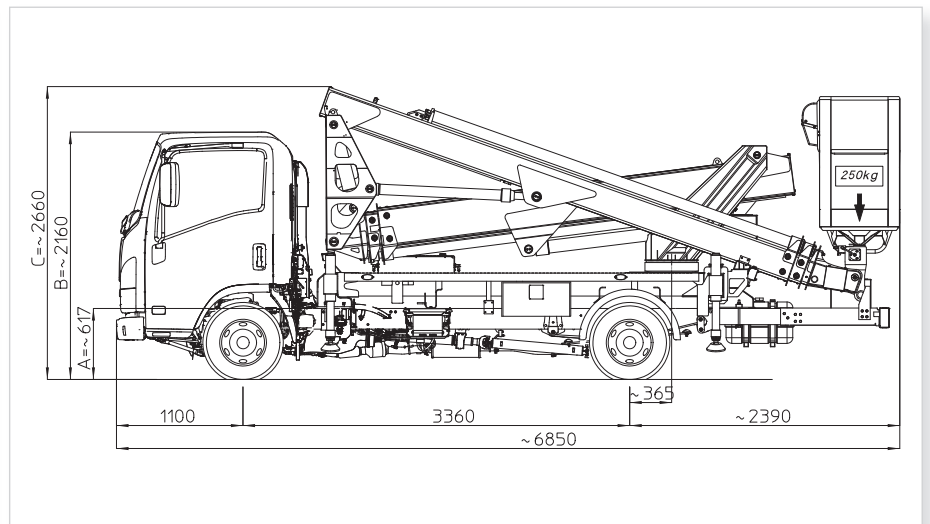

MX250

	25,30 m		23,30 m		8,20 m (250 kg) 12,20 m (80 kg)
	250 kg		1,40 x 0,70 x 1,10 m		90°+90°
	400°		EX Stabilizzatori a estensione laterale idraulica Stabs par vérins extensibles hydrauliquement Laterally extensible hydraulic stabilizers H-Abstützung		3,5 t