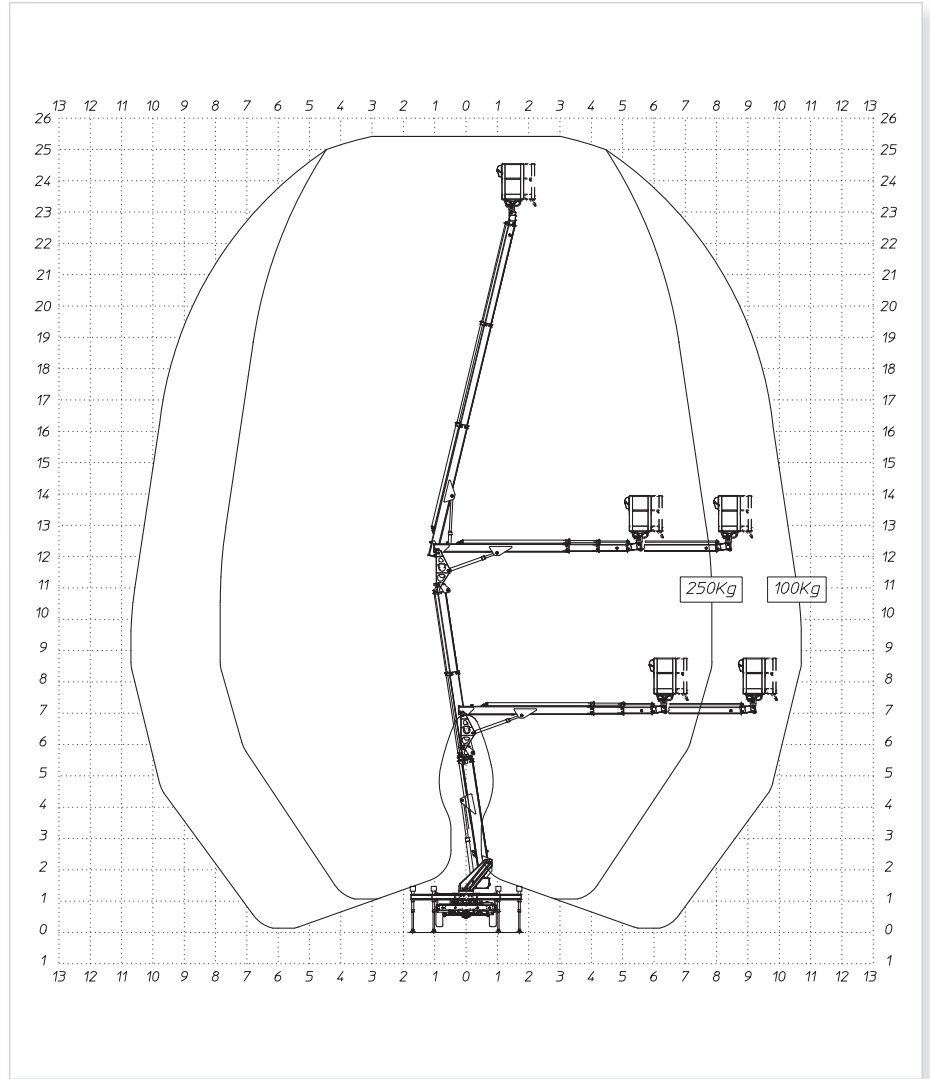

MX250

	25,30 m		23,30 m		8,20 m (250 kg) 12,20 m (80 kg)
	250 kg		1,40 x 0,70 x 1,10 m		90°+90°
	400°		EX Stabilizzatori a estensione laterale idraulica Stabs par vérins extensibles hydrauliquement Laterally extensible hydraulic stabilizers H-Abstützung		3,5 t