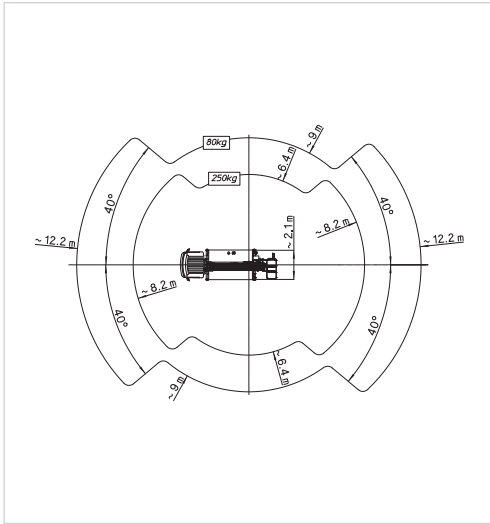

MX250

	25,30 m		23,30 m		8,20 m (250 kg) 12,20 m (80 kg)
	250 kg		1,40 x 0,70 x 1,10 m		90°+90°
	400°		EX Stabilizzatori a estensione laterale idraulica Stabs par vérins extensibles hydrauliquement Laterally extensible hydraulic stabilizers H-Abstützung		3,5 t